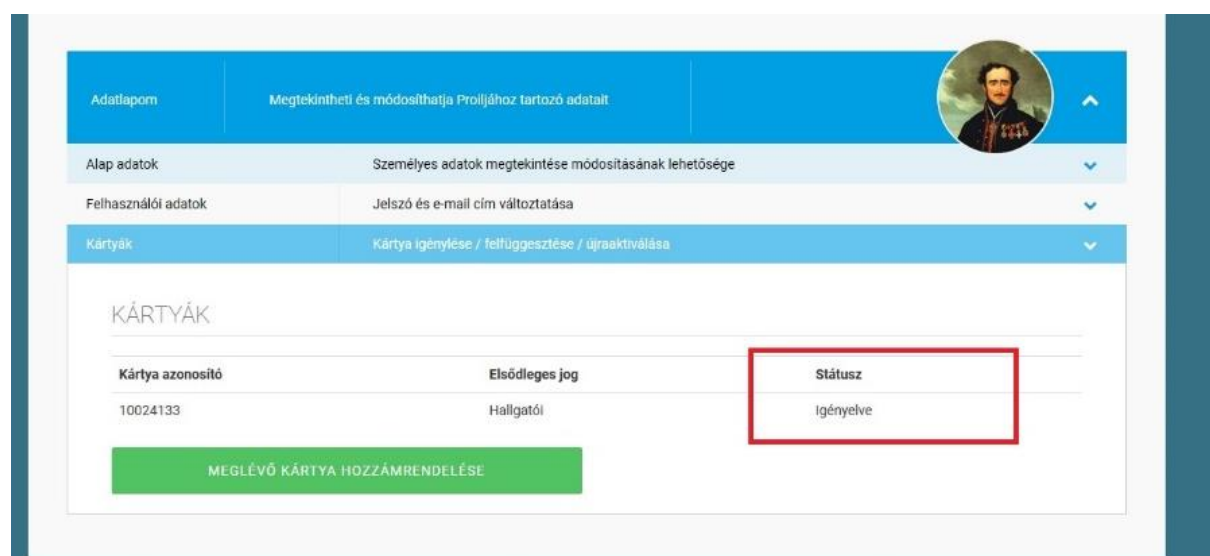

Felhasználónév

Jelszó

Elfelejtette jelszavát? / Még nem regisztrált?

BELÉPÉS

Beléptető szolgáltató: <https://user.sze.hu/shiobioteh>

Kártya igénylése

Belépés után a felületen talál egy **KÁRTYÁK** fület, ahol elindíthatja igénylését.

Minden hallgatói kártyához szükséges egy fénykép feltöltése az alábbi kritériumok figyelembe vételével:

- jpg kiterjesztésű képet szükséges feltölteni,
- 900x1080 felbontás, nagyobb lehet, kisebb nem,
- igazolványkép minőségű, előre néző, fehér, homogén háttér előtt készített színes képet kérünk megadni.

A kép feltöltése a felhő ikonra kattintva kezdhető meg.

Amennyiben megfelelő fényképet töltött fel, az igénylés a **HALLGATÓI KÁRTYA IGÉNYLÉSE** gombra kattintva kezdhető meg.

Sikeres igénylés esetén a státusz *igényelve* állapotra vált.

Amennyiben nem megfelelő a kép, abban az esetben *új képfeltöltésre* vált át a státusz.

The screenshot shows a user profile page with a blue header. The main content area is titled 'KÁRTYÁK' (Cards). Below this, there is a table with the following data: