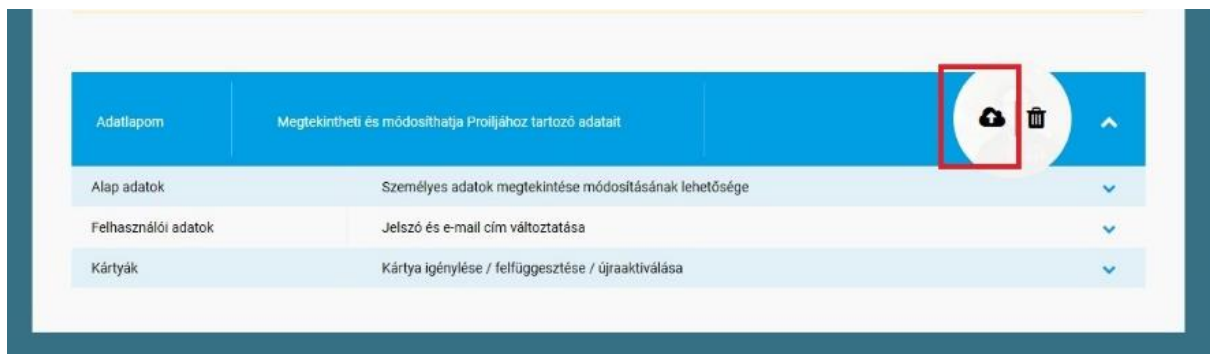

Felhasználónév

Jelszó

Elfelejtette jelszavát? / Még nem regisztrált?

BELÉPÉS

Beléptető szolgáltató: <https://user.sze.hu/shiobioteh>

Kártya igénylése

Belépés után a felületen talál egy **KÁRTYÁK** fület, ahol elindíthatja igénylését.

A kép feltöltése a felhő ikonra kattintva kezdhető meg.

Amennyiben megfelelő fényképet töltött fel, az igénylés a **HALLGATÓI KÁRTYA IGÉNYLÉSE** gombra kattintva kezdhető meg.

Sikeres igénylés esetén a státusz *igényelve* állapotra vált.